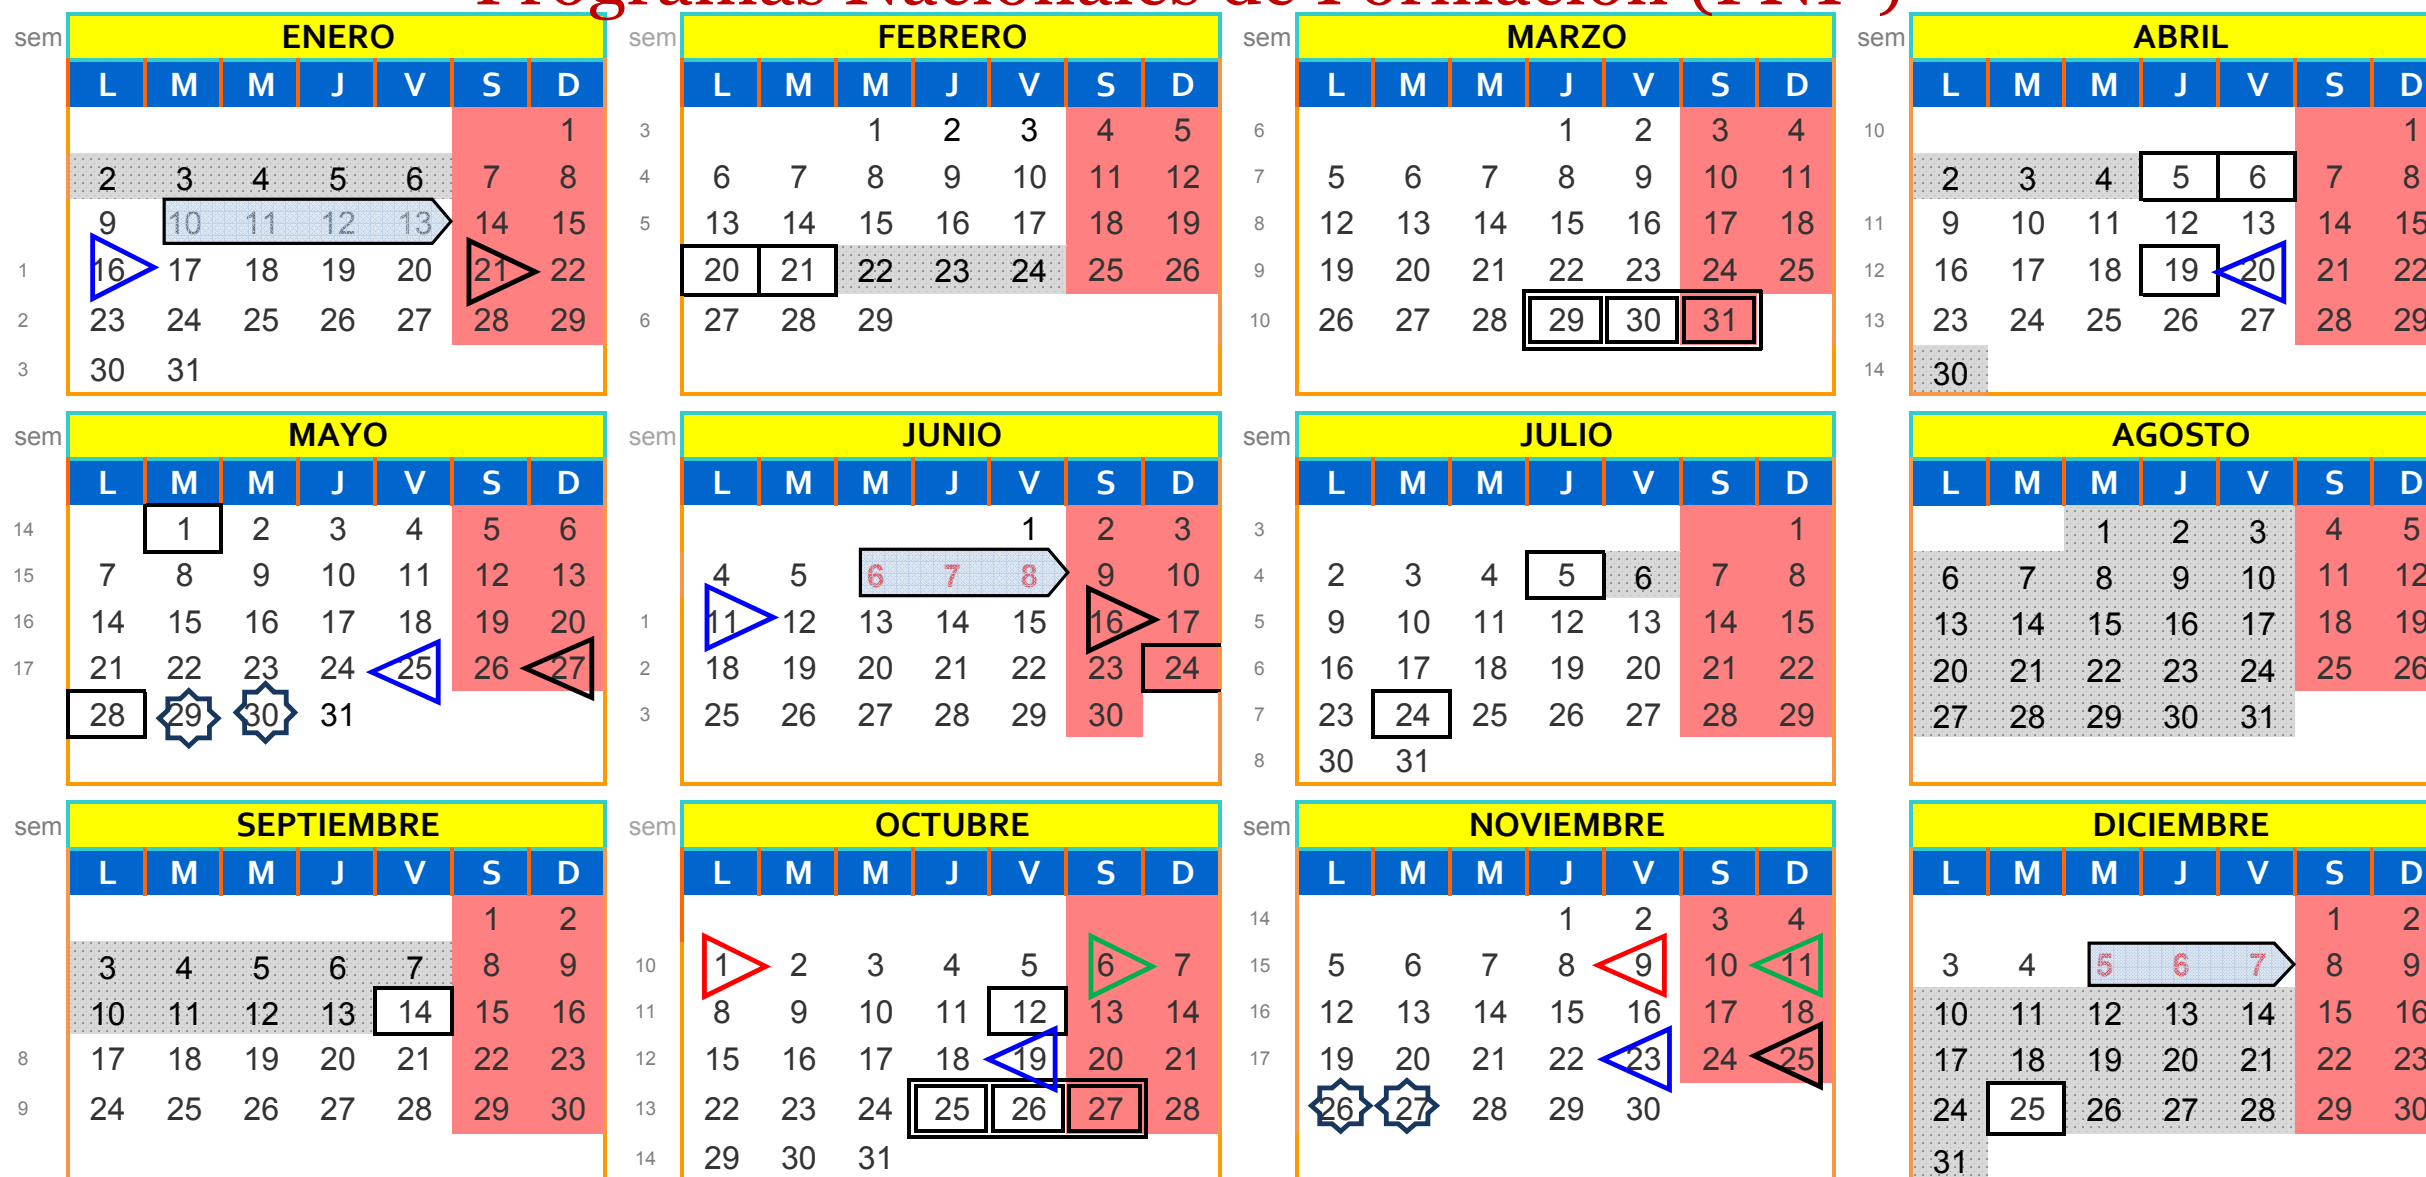

## Programas Nacionales de Formación (PNF)

Transcripción de Calificaciones

Actos de Grado

Inscripciones PNF

Feriados

Vacaciones

Inicio Trayecto Inicial / Inicio Trayectos PNF/ Continuación Trayectos (M, T, N) (16 Enero / 11 Junio)

Inicio Trayecto Fin de Semana / Continuación Trayecto Fin de Semana (21 Enero / 16 Junio)

Inicio Trayecto de Transición Turno Noche (1 Octubre)

Inicio Trayecto de Transición Turno Fin de Semana (06 Octubre)

Fin de Trayecto Inicial (20 Abril / 19 Octubre) Fin Trayectos (25 Mayo / 23 Nov)

Fin de Clases Fines de Semana (27 Mayo / 25 Nov)

Fin de clases Trayecto de Transición Turno Noche (09 Nov)

Fin de clases Trayecto de Transición Turno Fin de Semana (11 Nov)

Transcripción de Calificaciones Diseños Tradicionales

Inscripciones

Feriados

Actos de Grado

Inicio de Semestre (16 Ene. / 11 Jun.)

Fin de Semestre (25 May. / 23 Nov.)

Vacaciones